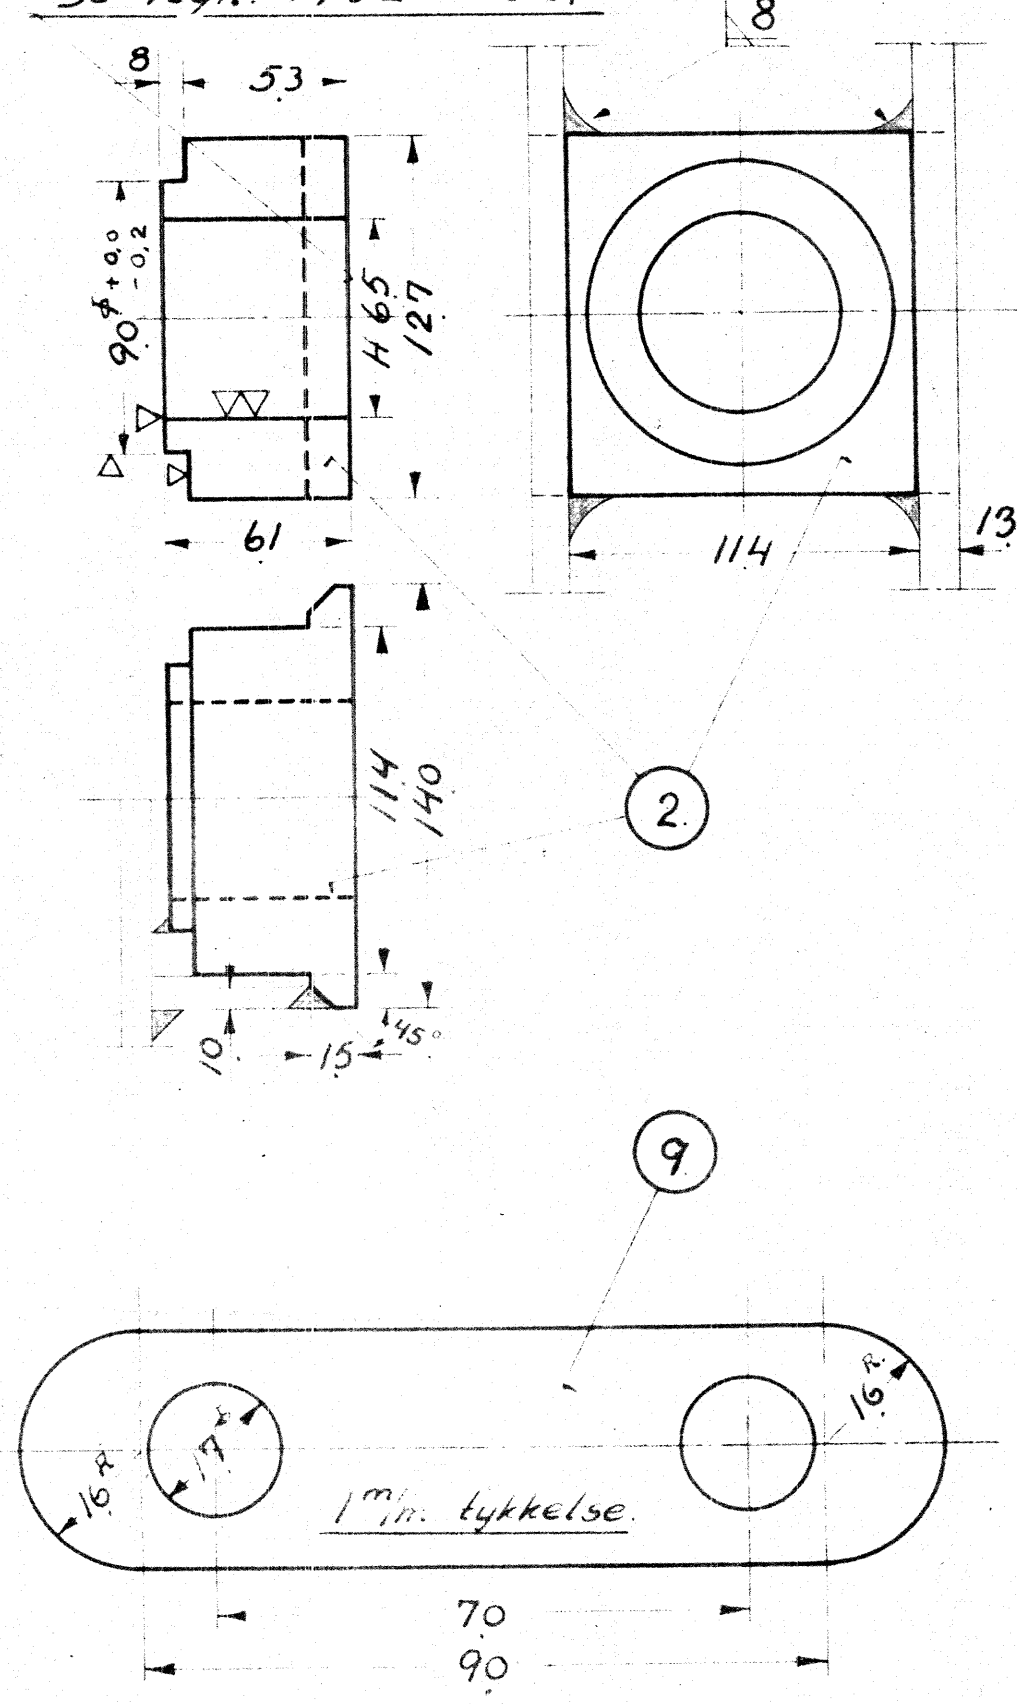

STYKTL.	STYKLISTE NR. 8331		INDEKS TIL STKL. NR.		
	GENSTAND.	MERKE	MATERIALE	MODEL MÆRKE	VÆGT
2	Leje	1	Flussj.	125 x 125 x 300	
2	"	2	"	5 x 2 1/2 x 300	
2	Tap	3	O.50 Staal	70 φ x 370	
4	Bolt.	4	Nittej.	32 N.V. x 1100	
8	" 5/8 x 60 Nbl.246	5		stkl. 8344/1	
4	Motrik	6	Nittej.	32 N.V. x 130.	
8	" 5/8 blank	7	"	Kobes	
4	Sikringsblik 3/4"	8	Flussj.	Magasin.	
4	"	9	"	Nj. 32 x 1.500	

Huller re boras samtidig
se Tegn. 143 L-8.26.

FORHINDER	6/3-53 post ad-ven				
	Formes anderledes a				
	ny tegn				
	MÅLSTOK	TEGN. A.E.			
	1:1	KRL. H.J.			
	1:2.5	REV			
		DHTO			
Leje for Sidebalance.			TEGNING NR.		
Diesel-el. 500/550 HK Motorvogn Nr. 18W-11150			18W-11150		
INDEKS					